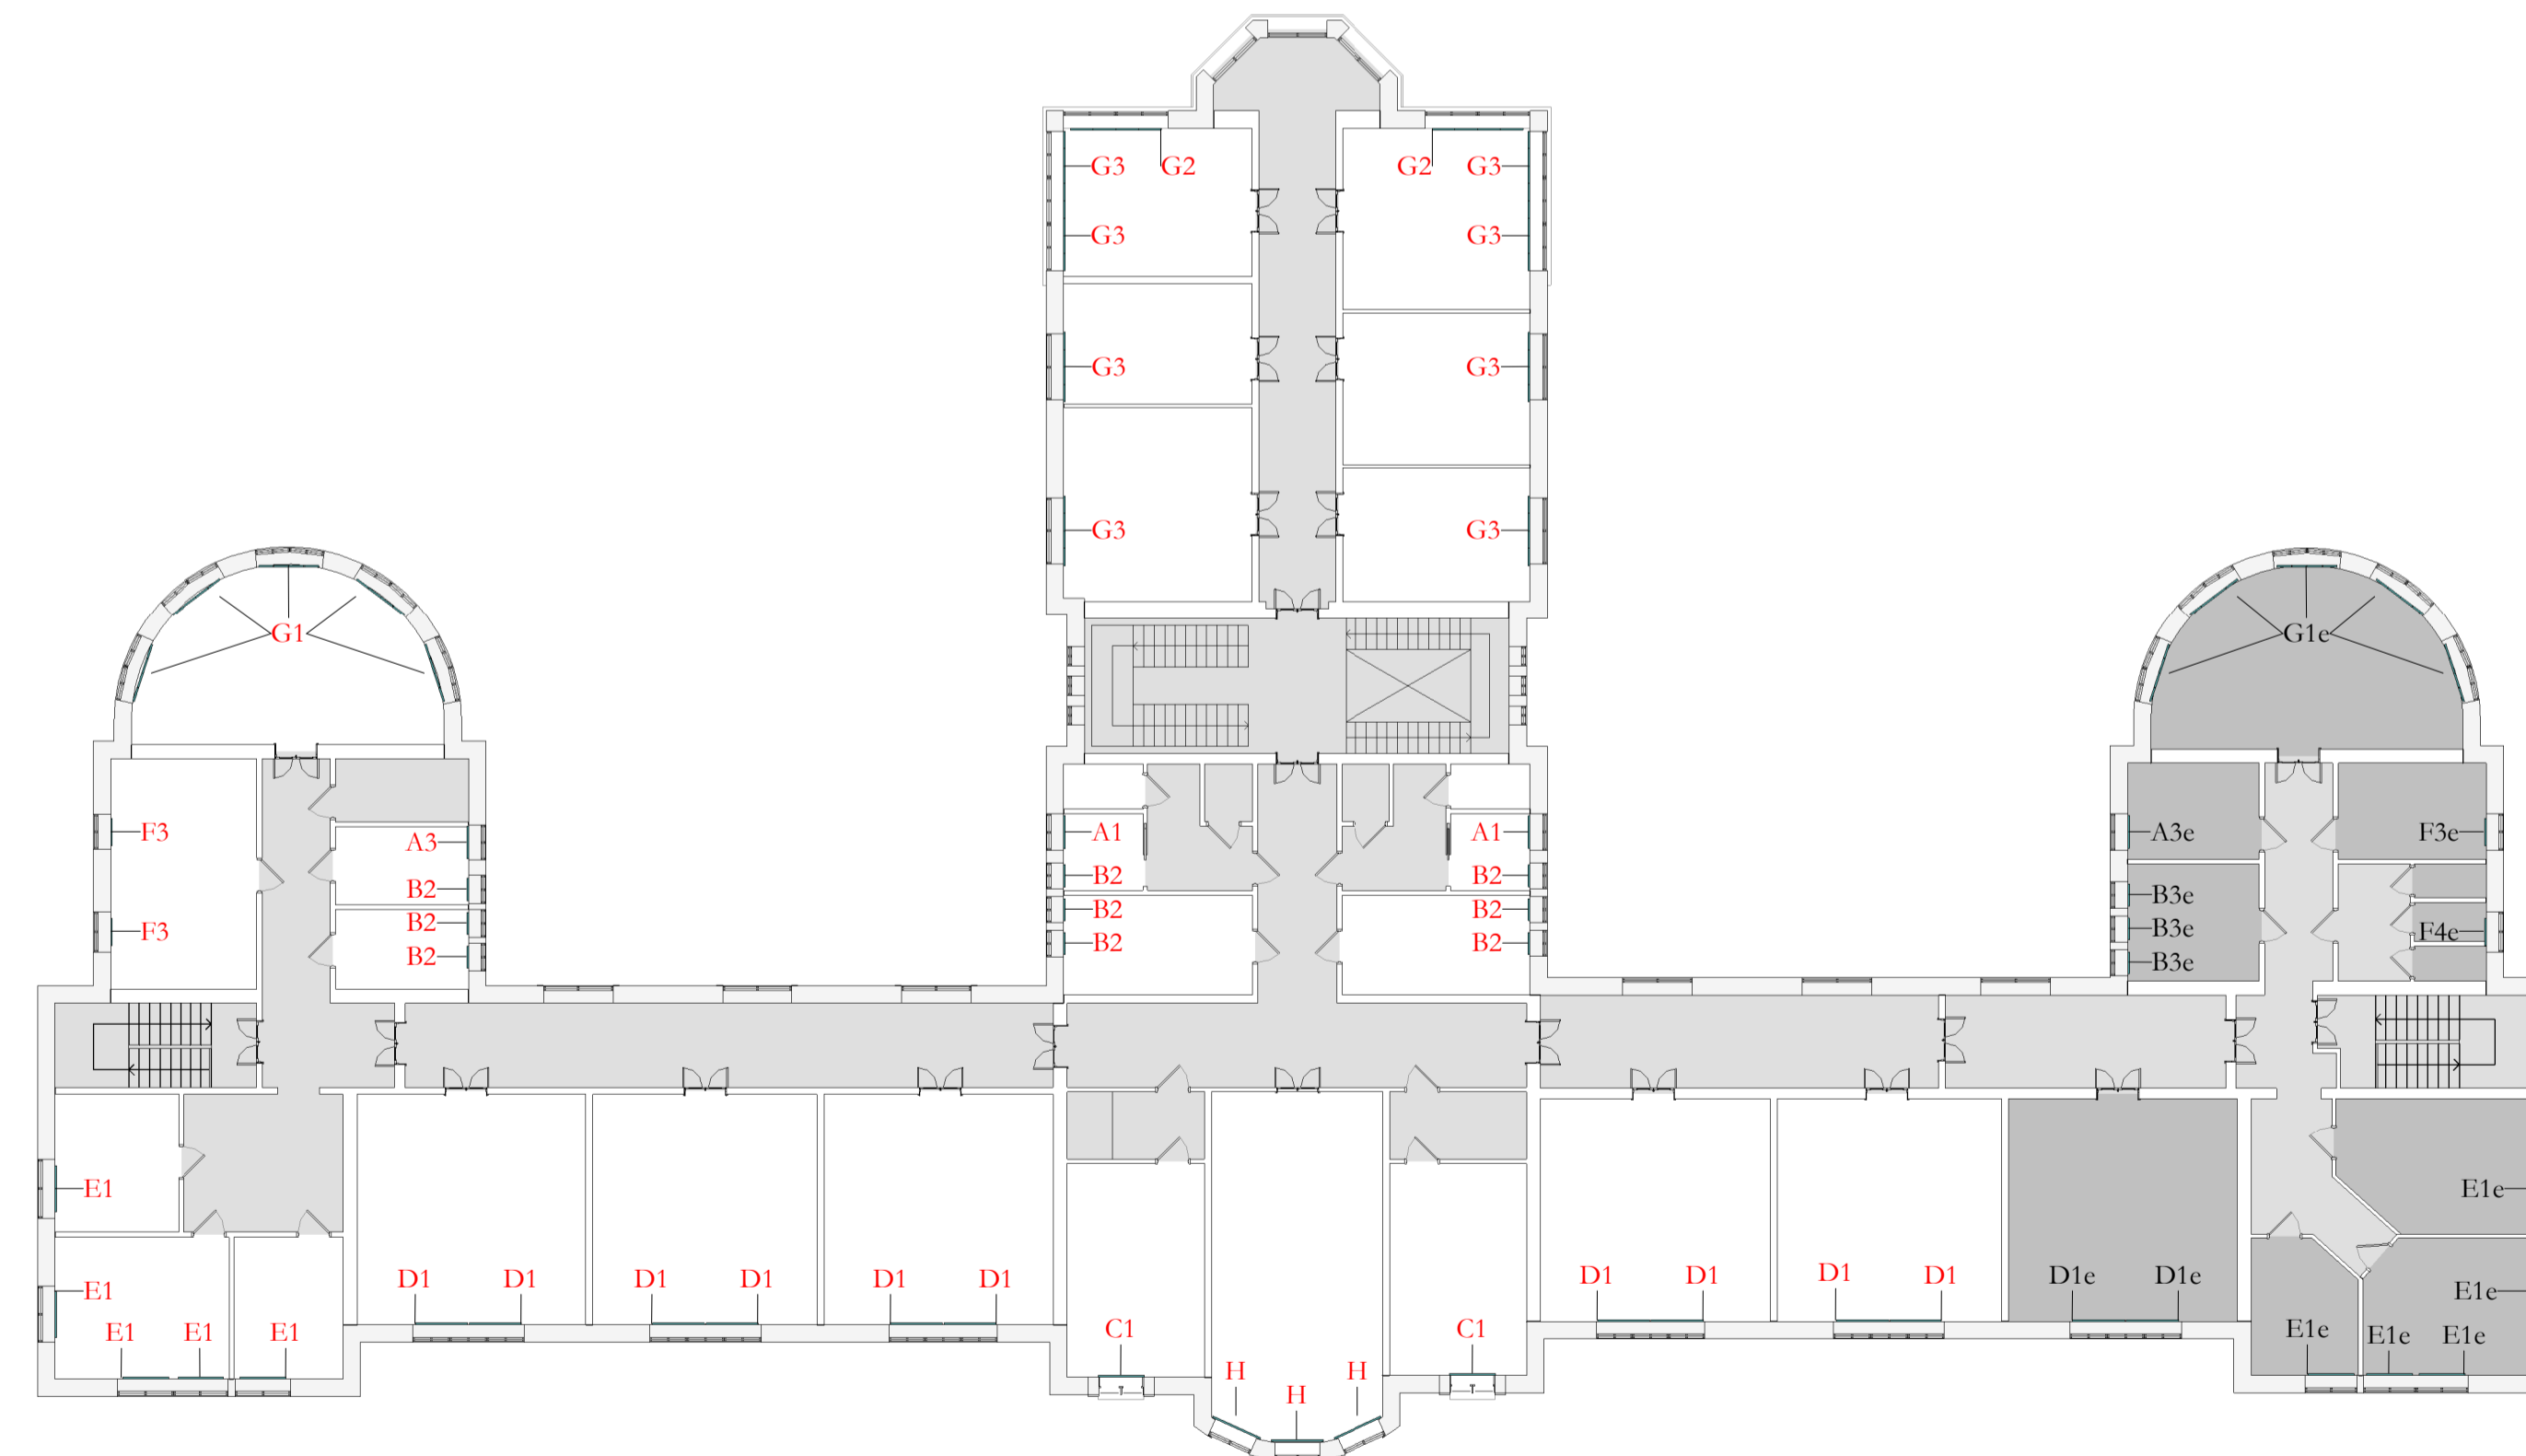

Abaco delle tende esistenti - Piano primo					
Descrizione	Quantità	Tipo Anta NxLxH	Tipo Sopraluce NxLxH	Prezzo totale	Immagine
Tenda mod. A3e	1	veneziana 2x470x1200	telo 1x940x400	0,00	
Tenda mod. B3e	3	veneziana 1x630x1200	telo 1x630x400	0,00	
Tenda mod. D1e	2	veneziana 2x750x1200	telo 1x1500x400	0,00	
Tenda mod. E1e	5	veneziane 2x660x1200	telo 1x1320x400	0,00	
Tenda mod. F3e	1	veneziana 2x390x1200	telo 1x780x400	0,00	
Tenda mod. F4e	1	telo 2x390x1200	telo 2x390x400	0,00	
Tenda mod. G1e	5	veneziana 4x430x1170	telo 4x430x430	0,00	
Totale importo	18			0,00	

Abaco delle tende da acquistare - Piano primo					
Descrizione	Quantità	Tipo Anta NxLxH	Tipo Sopraluce NxLxH	Prezzo totale	Immagine
Tenda mod. A1	2	telo 2x470x1200	telo 1x940x400	280,00	
Tenda mod. A3	1	veneziana 2x470x1200	telo 1x940x400	140,00	
Tenda mod. B2	9	veneziana 1x630x1200	telo 1x630x400	990,00	
Tenda mod. C1	2	veneziana 2x660x1400	telo 1x1320x700	500,00	
Tenda mod. D1	10	veneziana 2x750x1200	telo 1x1500x400	2.000,00	
Tenda mod. E1	5	veneziana 2x660x1200	telo 1x1320x400	900,00	
Tenda mod. F3	2	veneziana 2x390x1200	telo 1x780x400	220,00	
Tenda mod. G1	5	veneziana 4x430x1170	telo 4x430x430	1.150,00	
Tenda mod. G2	2	veneziana 4x650x1200	telo 4x650x400	500,00	
Tenda mod. G3	8	veneziana 4x500x1200	telo 1x500x400	1.960,00	
Tenda mod. H	3	veneziana 2x750x2100	telo 1x1500x700	1.350,00	
Totale importo	49			9.990,00	

UNIVERSITÀ DEGLI STUDI DELL'INSUBRIA Il Rettore prof. Angelo Tagliabue Il Prorettore Vicario prof. Stefano Serra Capizzano	AREA INFRASTRUTTURE E APPROVVIGIONAMENTI Il Dirigente dott. Marco Cavallotti Il RUP arch. Annamaria Ferretti
	Il Progettista arch. Leila Sassi Aggiornamento MAGGIO 2023
CAMPUS BIZZOZERO - VARESE PADIGLIONE ROSSI	
VA.PADIROSS Pianta piano primo	Scala 1:200
Assegnazione degli spazi per le strutture di Ateneo Area Formazione e ricerca e DiSTA - Abaco tende e CME